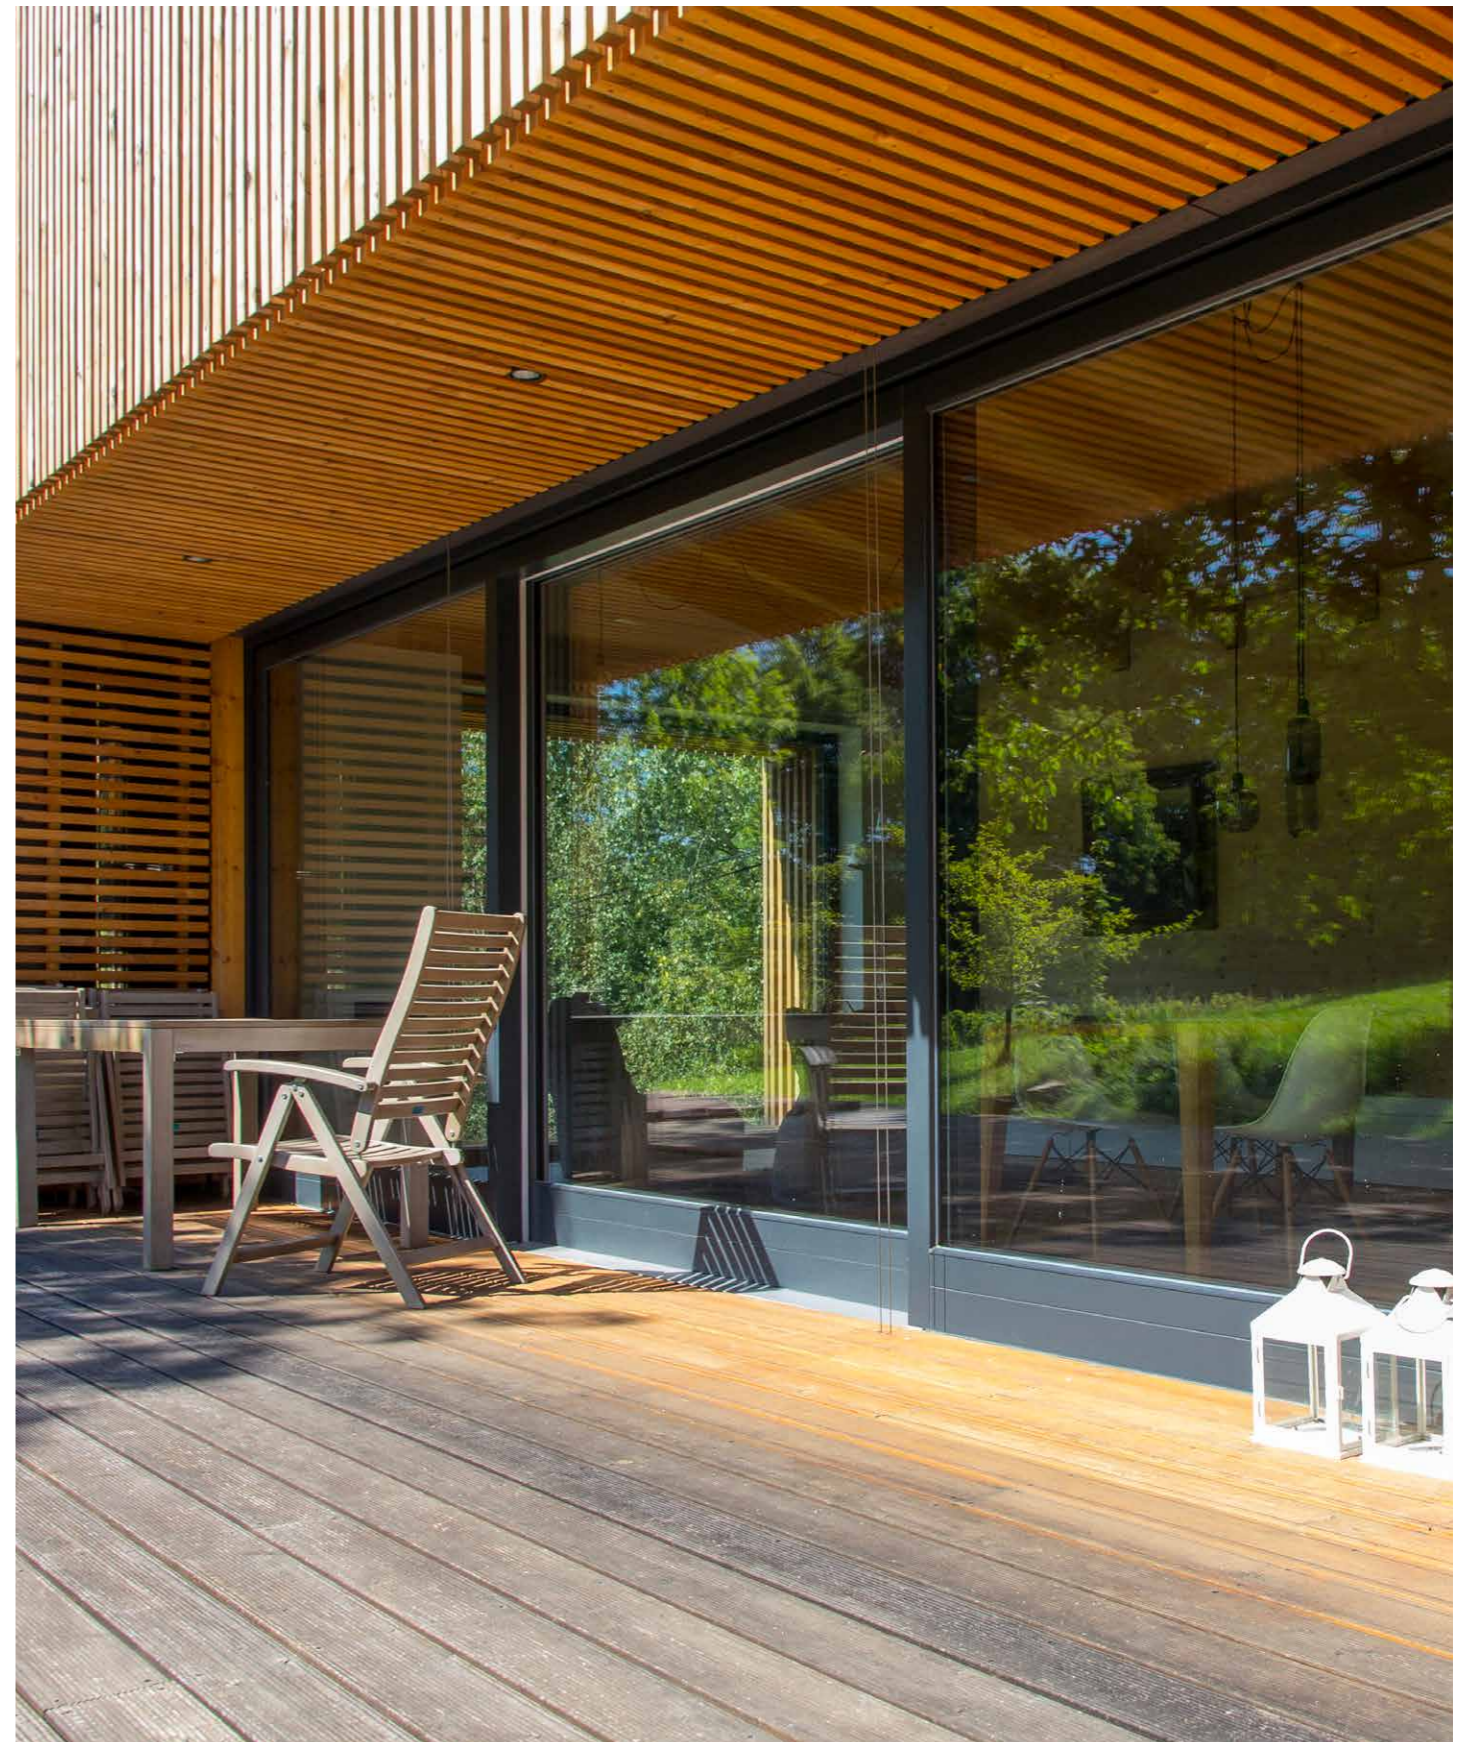

A black and white photograph of a modern building facade. The building features a grid of windows and balconies. The balconies are cantilevered and have dark frames. The windows are also framed in dark material. The building's exterior is composed of light-colored, textured panels. The sky is a uniform grey.

Vrchní kování
dle barevné škály

Bezbariérový práh
pro lepší průchod

OVLÁDÁNÍ ZDVIŽNĚ
POSUVNÝCH DVEŘÍ

Dveře sklopně posuvné

Skoro každý z nás někdy řešil otázku, jak elegantně a účelně vyřešit průchod na balkon či terasu. Můžete zvolit klasické jednokřídlé nebo dvoukřídlé balkónové dveře, tak jak je známe desítky let, a které mají v našem sortimentu uplatnění dodnes. Anebo můžete zvolit i moderní způsob řešení – posuvné dveře.