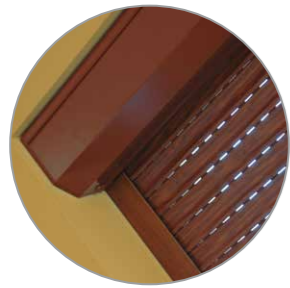

Služby a doplňky

Služby k našim výrobkům:

Můžeme Vám výrobky ve Vašem domě či bytě pouze namontovat bez dalších prací, ale umíme se o vše postarat komplexně a Vy tím pádem už nemusíte nic dalšího sami zajišťovat. Je na Vás jakou další službu si k našim výrobkům vyberete.

Doplňky k našim oknům:

Detaily dotvářejí celek. Parapetní desky, vnitřní žaluzie nebo třeba i venkovní rolety jsou právě tím prvkem, který umí dotvořit celkový dojem z nových oken.

SLUŽBY:

Odborné zaměření oken našim technikem

Demontáž původních oken

Montáž nových oken

Zednické zapravení nových oken

Likvidace původních oken

Montáž vybraných doplňků
(žaluzie, parapety, sítky apod.)

Předokenní rolety