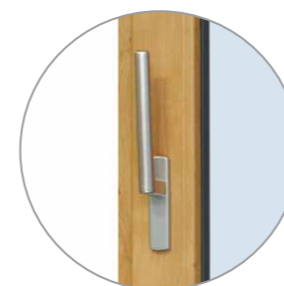

Celoobvodové kování
s uzavíracími body