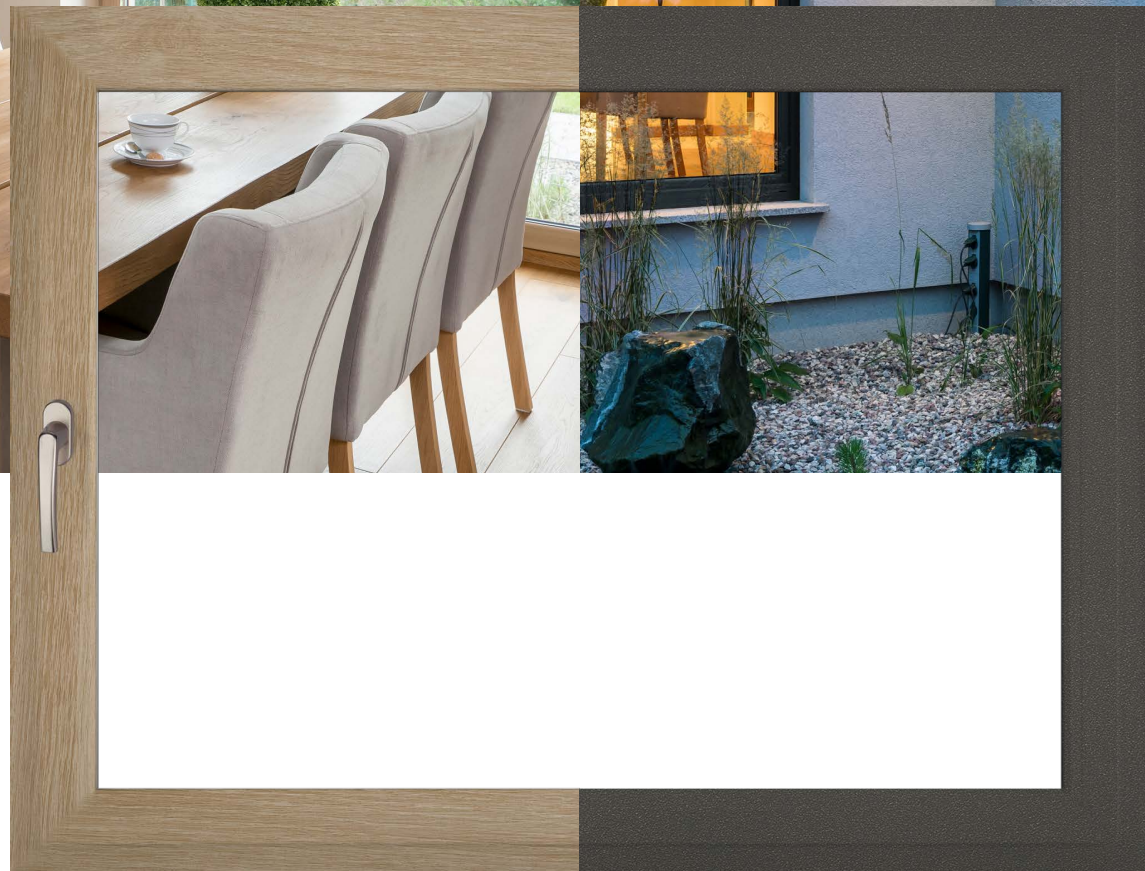

Plastové okno **76**

Povrch woodec

Povrch woodec zaujme hloubkou žilkování a příjemnou haptikou – pohmatem působí jako skutečné dřevo a k tomu i tak vypadá.

Čtyři dřevěné tóny od světlé po tmavou byly inspirovány skandinávským stylem. V místnosti barvy vyzařují teplo a útulnost. Venku dávají domu kvalitní vzhled.

Povrch aludec

Povrch aludec se vyznačuje dokonalou strukturou s pískově matnou haptikou. Povrch je opticky i pocitově sotva rozeznatelný od skutečného práškového lakování.

Paleta barev sahá od bílé po odstíny šedé až směrem k černé. Nadčasové barvy ladí k mnoha stylům budov a jejich vybavení - uvnitř i venku.

Okna stejně individuální jako Váš styl

Nejsou to jen barvy na stěně, nábytek a dekorace, které definují atmosféru v domě. Do plánování místností je stále častěji zahrnováno i barevné provedení oken.

Design určují dva hlavní směry: přírodní vzhled dřeva a elegantní vzhled hliníku. Oba dva trendy zachytává povrch woodec a aludec.

Ukázka barevného provedení ze standardní škály barev.

Spousta světla díky nízkým pohledovým profilům

Skutečnost, že náš organismus potřebuje světlo, je vědecky prokázána. Poznaitek, který může pozorovat každý z nás. Když totiž svítí slunce, jde všechno jaksi lépe. Mezitím také víme, že umělé světlo v žádném případě nenahradí denní světlo. O to důležitější jsou velké okenní otvory s pohledově nízkými profily. Tím se maximalizují prosklené plochy přes které prochází přírodní světlo díky kterému je místnost světlejší a působí prostorněji a útulněji.
Prostě navozuje příjemnou atmosféru.