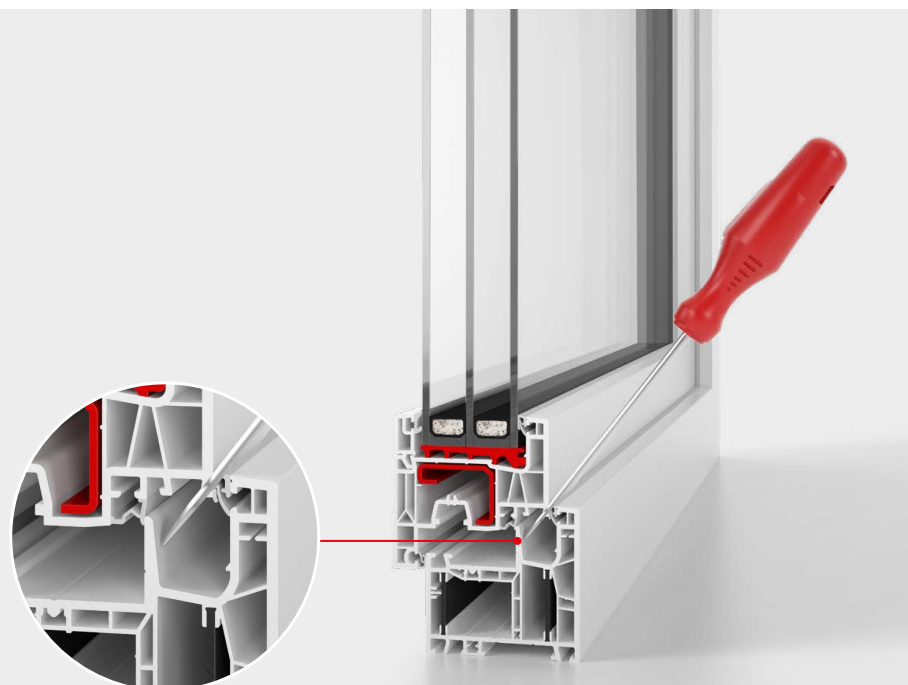

Ukázka barevného provedení ze standardní škály barev.

Spousta světla díky nízkým pohledovým profilům

Skutečnost, že náš organismus potřebuje světlo, je vědecky prokázána. Poznaitek, který může pozorovat každý z nás. Když totiž svítí slunce, jde všechno jaksi lépe. Mezitím také víme, že umělé světlo v žádném případě nenahradí denní světlo. O to důležitější jsou velké okenní otvory s pohledově nízkými profily. Tím se maximalizují prosklené plochy přes které prochází přírodní světlo díky kterému je místnost světlejší a působí prostorněji a útulněji.
Prostě navozuje příjemnou atmosféru.

Plastové okno 76

Při vývoji a výrobě byla v popředí kompatibilita a rovnováha. Proto je Plastové okno 76 vhodné jak do architektonicky zpracovaných moderních domů, tak i do velkých objektů, ale i do menších rodinných nebo bytových domů. Najde uplatnění a využití u každé stavby. Jeho parametry zaručují tepelnou izolaci, ochranu proti vloupání a komfort při ovládání a to vše na vysoké úrovni. A k tomu navíc moderní design a široká škála barevného provedení.

Bezpečí ukryté uvnitř výplně

Velmi chytře překazí
veškeré pokusy o vloupání ...

Třetí těsnící rovinu v okenním rámu zajišťuje pevná středová přepážka: na jedné straně zlepšuje tepelně izolační vlastnosti a na druhé straně brání rychlému vypáčení křídla.