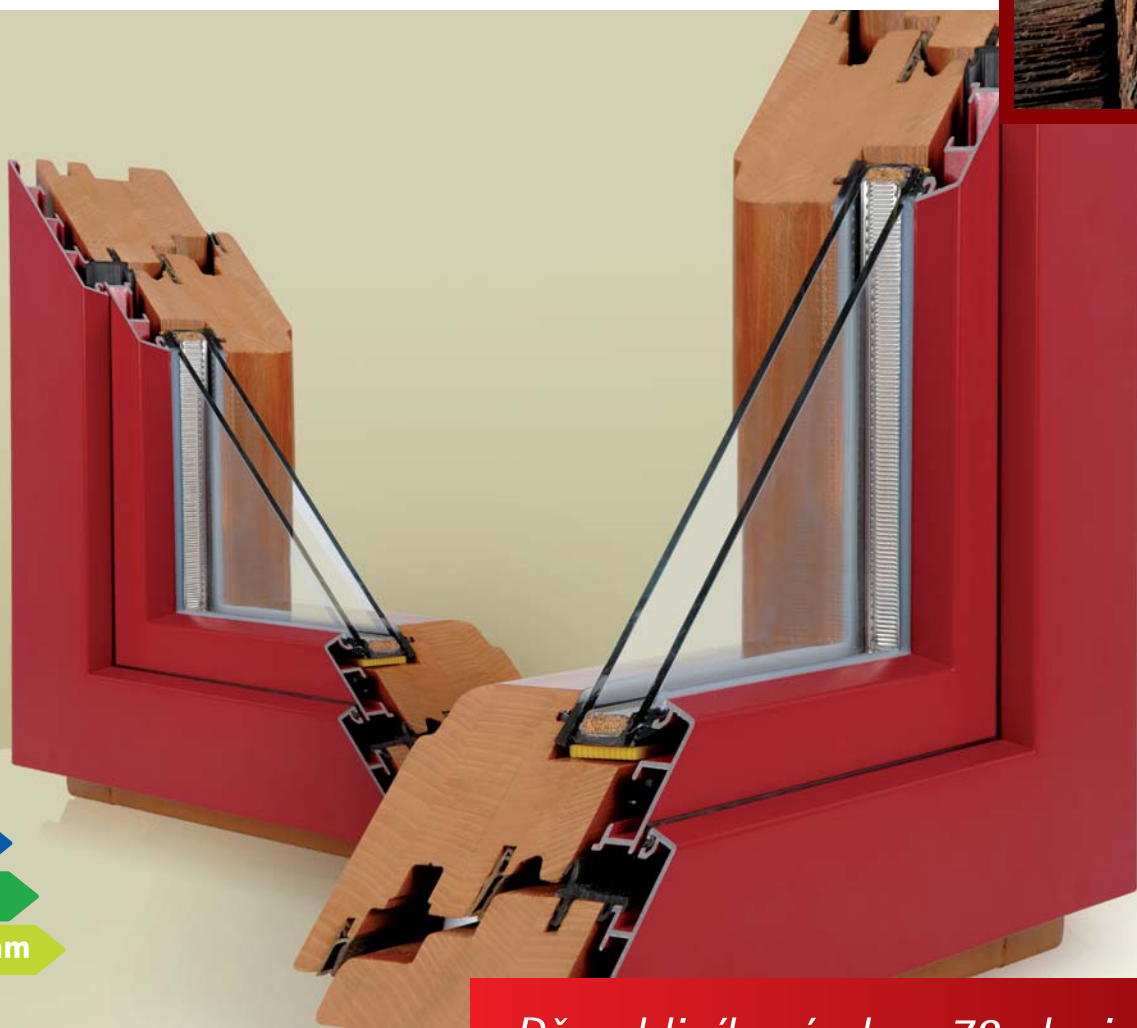

vnímejte **světlo**
a **teplo** domova

hliník

plast

dřevo

nová

zelená

úsporám

Dřevohliníkové okno 78, dvojsklo

okna prověřená Vysočinou®

Dřevohliníkové okno 78

z třívrstvého lepeného hranolu,
opláštěné hliníkem zaručujícím
dokonalou ochranu dřevěných prvků

Konstrukční systém IV 78 dřevohliník ALURON GEMINI

Používané dřeviny

smrk: hranol fixní z nenastavovaných lamel,
na pohledových plochách popř. hranol
napojovaný z lamel nastavovaných
meranti: hranol fixní z nenastavovaných lamel
dub: hranol fixní z nenastavovaných lamel

1. Třívrstvá lepená lamela (konstrukční systém IV 78)
2. Dokonalá těsnost
3. Zasklení vnějším hliníkovým profilem pro vyšší trvanlivost
4. Rámové opláštění včetně odtokových kanálků
5. Středové a přídavné těsnění z materiálu TPE