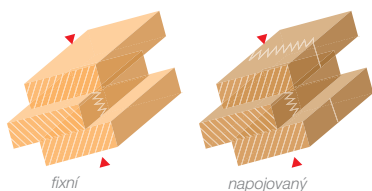

okna prověřená Vysočinou®

Dřevohliníkové okno 78

z třívrstvého lepeného hranolu,
opláštěné hliníkem zaručujícím
dokonalou ochranu dřevěných prvků

Konstrukční systém IV 78 dřevohliník ALURON GEMINI

Používané dřeviny

smrk: hranol fixní z nenastavovaných lamel,
na pohledových plochách popř. hranol
napojovaný z lamel nastavovaných
meranti: hranol fixní z nenastavovaných lamel
dub: hranol fixní z nenastavovaných lamel

1. Třívrstvá lepená lamela (konstrukční systém IV 78)
2. Dokonalá těsnost
3. Zasklení vnějším hliníkovým profilem pro vyšší trvanlivost
4. Rámové opláštění včetně odtokových kanálků
5. Středové a přídavné těsnění z materiálu TPE