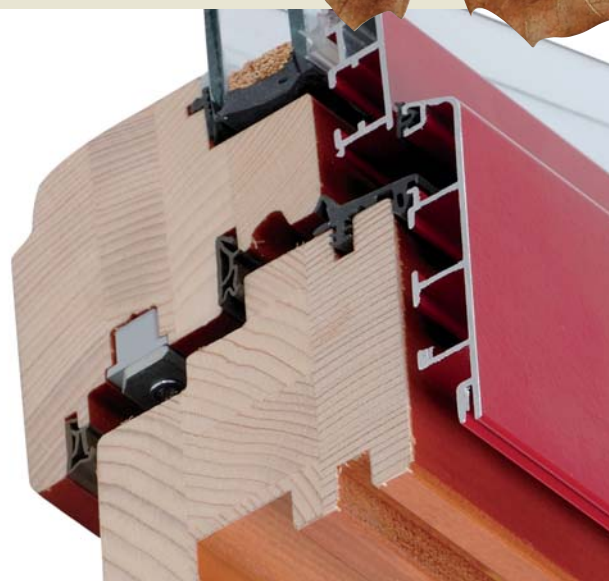

vnímejte **světlo**
a **teplo** domova

PKS okna a.s.

BEZPLATNÁ LINKA
800 23 00 23

www.pksokna.cz