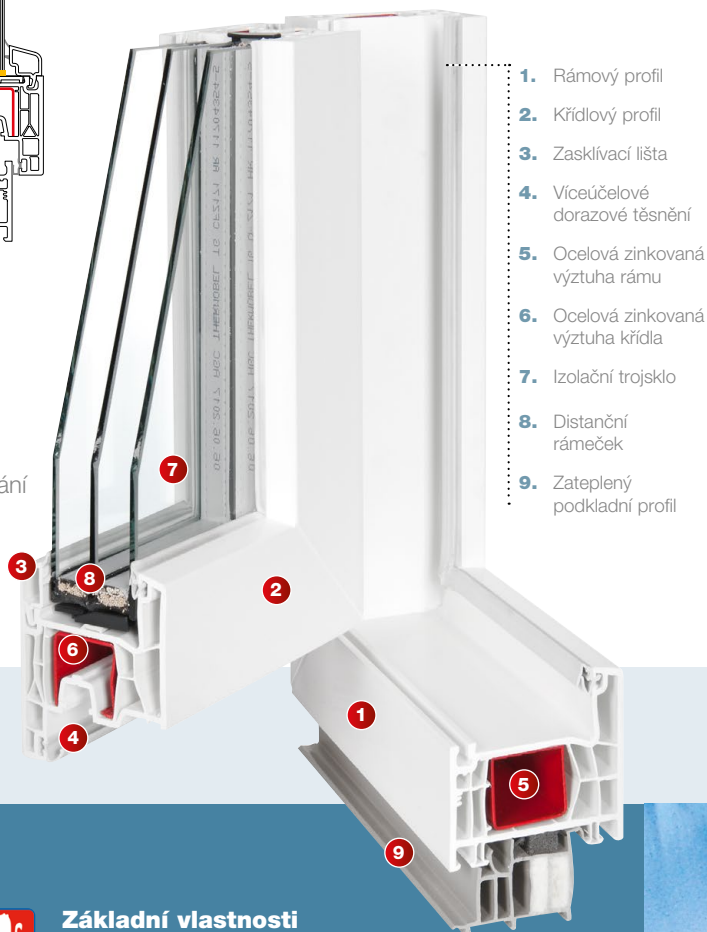

vnímejte **světlo**
a **teplo** domova

dřevo

hliník

plast

Rovné křídlo, 2 těsnění

nová

zelená

úsporám

Plastové okno 76

PKS

okna prověřená Vysočinou®

Plastové okno 76

Rovné křídlo

- z německého systému **KÖMMERLING** - 5 komor

Hlavní přednosti systému KÖMMERLING:

- Stavební hloubka rámu 76 mm
- Vysoké tepelně izolační vlastnosti
- Zateplený pětikomorový podkladní profil
- Šedé těsnění u bílých profilů, černé u barevných
- Tuhé, tvarované vyztužení profilu rámu i křídla zaručující stabilitu okenní konstrukce
- Vybrané profily s ekologickým jádrem
- Vyšší zabezpečení proti vloupání díky Euro-drážce pro kování
- Široká škála barevnosti dekoru
- Široká škála zasklení
- Elegantní design, subtilní pohledová plocha
- Jednoduchá zasklívací lišta pro jednodušší zasklení

1. Rámový profil
2. Křídlový profil
3. Zasklívací lišta
4. Víceúčelové dorazové těsnění
5. Ocelová zinkovaná výtluha rámu
6. Ocelová zinkovaná výtluha křídla
7. Izolační trojsklo
8. Distanční rámeček
9. Zateplený podkladní profil