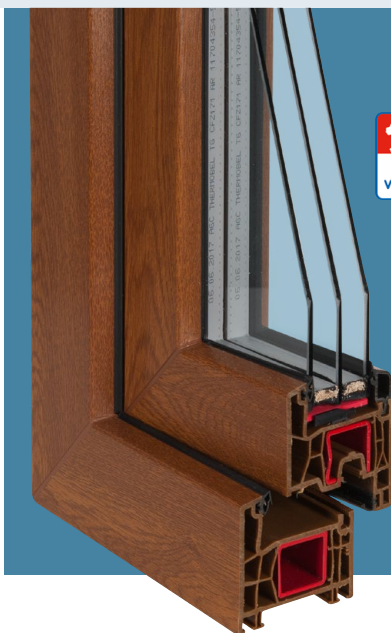

Základní vlastnosti plastových oken:

- úspora tepla až 35%
- prakticky neomezená životnost
- výborné tepelně izolační a protihlukové vlastnosti
- snadná manipulace
- jednoduchá údržba
- nulová zatékavost
- nehořlavost - samozhášecí efekt
- absolutní odolnost vůči vlivům prostředí a stárnutí
- hygienicky a ekologicky nezávadné

Barevnost profilů:

- Základní provedení
  - profily bílé
- Profily polepené fólií:
  - na bílém profilu jednostranně
  - na probarveném profilu oboustranně