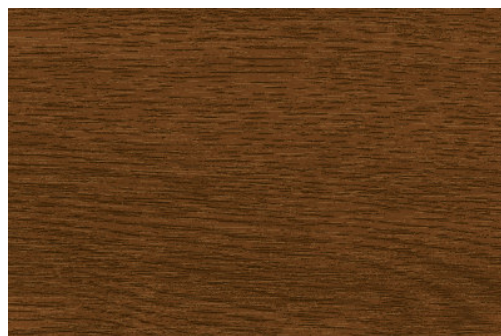

## Barevné možnosti plastových oken - Classic Colors

Golden Oak

Nussbaum

Sapeli

Eiche dunkel

Streifen-Douglasie

Anthrazitgrau

## Barevné možnosti plastových oken – Traditional colors

Eiche natur

Eiche

Macoré

Irish Oak

Rustic Cherry

Shogun AD / Toscana

Oregon

## Barevné možnosti plastových oken – Timeless colors

Grau

Dunkelgrün

Schokobraun

Schwarzbraun

Weiss

Dunkelrot

Brillantblau

## Barevné možnosti plastových oken - Trend Colors

Anthrazitgrau glatt

Signalgrau

Basaltgrau glatt

Grau sandstruktur