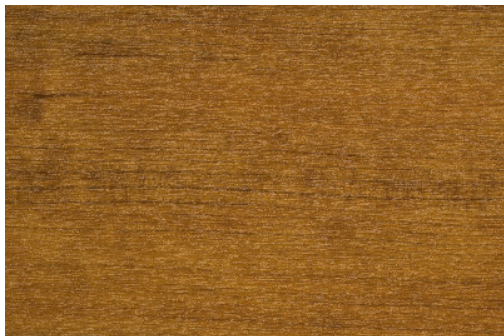

## Barevné možnosti plastových oken - Classic Colors

Golden Oak

Nussbaum

Sapeli

Eiche dunkel

Streifen-Douglasie

Anthrazitgrau

## Barevné možnosti plastových oken – Traditional colors

Eiche natur

Eiche

Macoré

Irish Oak

Rustic Cherry

Shogun AD / Toscana

Oregon

## Barevné možnosti plastových oken – Timeless colors

Grau

Dunkelgrün

Schokobraun

Schwarzbraun

Weiss

Dunkelrot

Brillantblau

## Barevné možnosti plastových oken - Trend Colors

Anthrazitgrau glatt

Signalgrau

Basaltgrau glatt

Grau sandstruktur