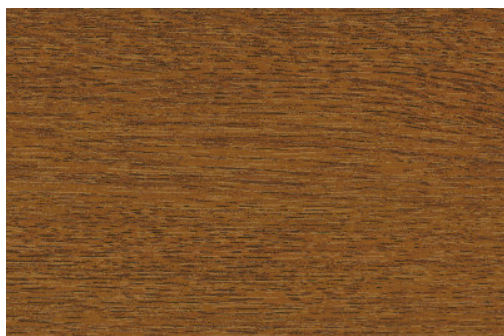

## Barevné možnosti plastových oken - Classic Colors

Golden Oak

Nussbaum

Sapeli

Eiche dunkel

Streifen-Douglasie

Anthrazitgrau

## Barevné možnosti plastových oken – Traditional colors

Eiche natur

Eiche

Macoré

Irish Oak

Rustic Cherry

Shogun AD / Toscana

Oregon

## Barevné možnosti plastových oken – Timeless colors

Grau

Dunkelgrün

Schokobraun

Schwarzbraun

Weiss

Dunkelrot

Brillantblau

## Barevné možnosti plastových oken - Trend Colors

Anthrazitgrau glatt

Signalgrau

Basaltgrau glatt

Grau sandstruktur