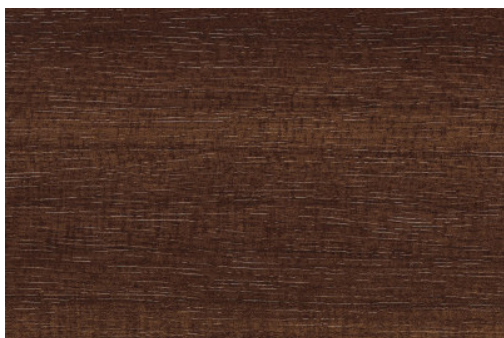

## Barevné možnosti plastových oken - Classic Colors

Golden Oak

Nussbaum

Sapeli

Eiche dunkel

Streifen-Douglasie

Anthrazitgrau

## Barevné možnosti plastových oken – Traditional colors

Eiche natur

Eiche

Macoré

Irish Oak

Rustic Cherry

Shogun AD / Toscana

Oregon

## Barevné možnosti plastových oken – Timeless colors

Grau

Dunkelgrün

Schokobraun

Schwarzbraun

Weiss

Dunkelrot

Brillantblau

## Barevné možnosti plastových oken - Trend Colors

Anthrazitgrau glatt

Signalgrau

Basaltgrau glatt

Grau sandstruktur