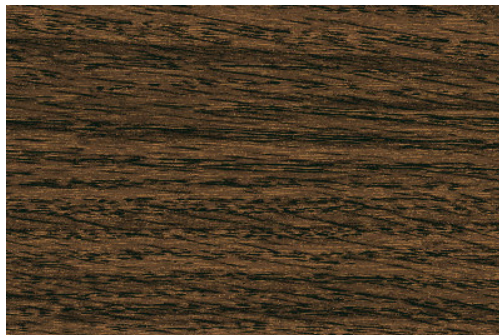

## Barevné možnosti plastových oken - Classic Colors

Golden Oak

Nussbaum

Sapeli

Eiche dunkel

Streifen-Douglasie

Anthrazitgrau

## Barevné možnosti plastových oken – Traditional colors

Eiche natur

Eiche

Macoré

Irish Oak

Rustic Cherry

Shogun AD / Toscana

Oregon

## Barevné možnosti plastových oken – Timeless colors

Grau

Dunkelgrün

Schokobraun

Schwarzbraun

Weiss

Dunkelrot

Brillantblau

## Barevné možnosti plastových oken - Trend Colors

Anthrazitgrau glatt

Signalgrau

Basaltgrau glatt

Grau sandstruktur