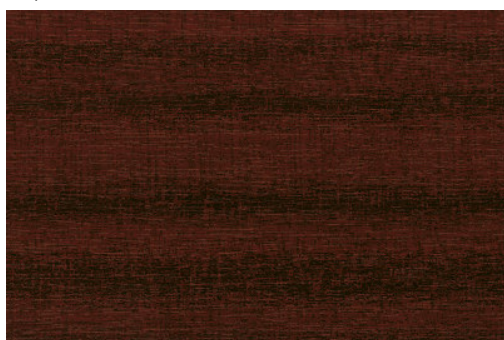

## Barevné možnosti plastových oken - Classic Colors

Golden Oak

Nussbaum

Sapeli

Eiche dunkel

Streifen-Douglasie

Anthrazitgrau

## Barevné možnosti plastových oken – Traditional colors

Eiche natur

Eiche

Macoré

Irish Oak

Rustic Cherry

Shogun AD / Toscana

Oregon

## Barevné možnosti plastových oken – Timeless colors

Grau

Dunkelgrün

Schokobraun

Schwarzbraun

Weiss

Dunkelrot

Brillantblau

## Barevné možnosti plastových oken - Trend Colors

Anthrazitgrau glatt

Signalgrau

Basaltgrau glatt

Grau sandstruktur