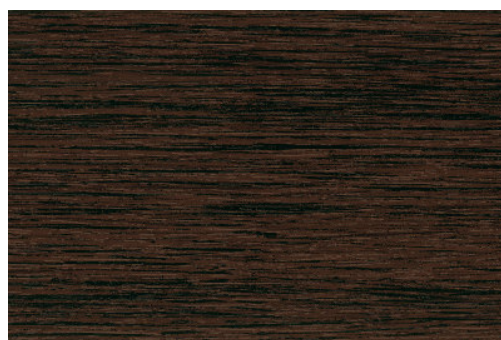

## Barevné možnosti plastových oken - Classic Colors

Golden Oak

Nussbaum

Sapeli

Eiche dunkel

Streifen-Douglasie

Anthrazitgrau

## Barevné možnosti plastových oken – Traditional colors

Eiche natur

Eiche

Macoré

Irish Oak

Rustic Cherry

Shogun AD / Toscana

Oregon

## Barevné možnosti plastových oken – Timeless colors

Grau

Dunkelgrün

Schokobraun

Schwarzbraun

Weiss

Dunkelrot

Brillantblau

## Barevné možnosti plastových oken - Trend Colors

Anthrazitgrau glatt

Signalgrau

Basaltgrau glatt

Grau sandstruktur