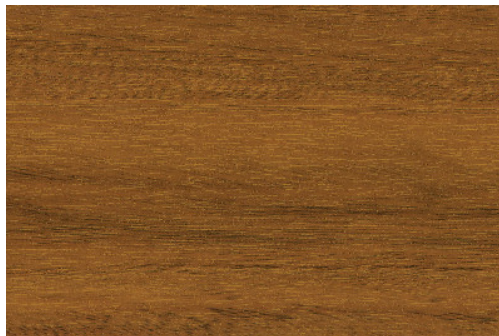

## Barevné možnosti plastových oken - Classic Colors

Golden Oak

Nussbaum

Sapeli

Eiche dunkel

Streifen-Douglasie

Anthrazitgrau

## Barevné možnosti plastových oken – Traditional colors

Eiche natur

Eiche

Macoré

Irish Oak

Rustic Cherry

Shogun AD / Toscana

Oregon

## Barevné možnosti plastových oken – Timeless colors

Grau

Dunkelgrün

Schokobraun

Schwarzbraun

Weiss

Dunkelrot

Brillantblau

## Barevné možnosti plastových oken - Trend Colors

Anthrazitgrau glatt

Signalgrau

Basaltgrau glatt

Grau sandstruktur