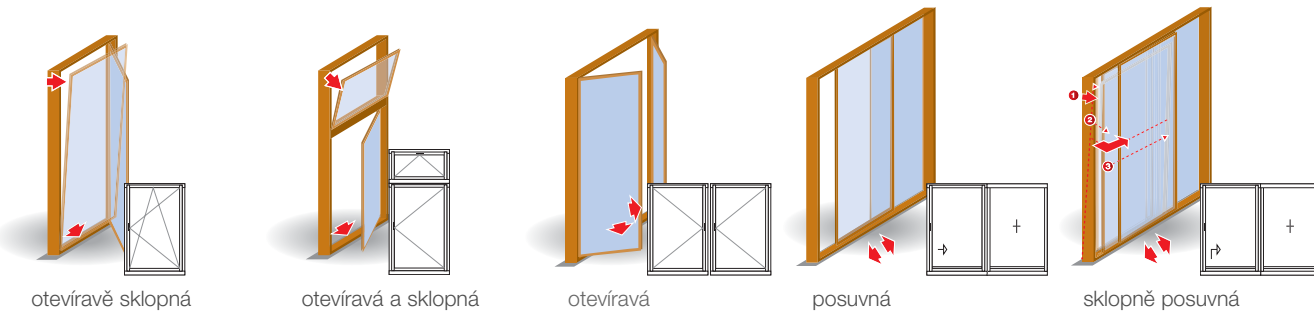

Funkce ovládní 4-polohové kliky:

1. Zavřeno
2. Otevřeno
3. Mikroventilace
4. Sklopeno

5. Nadstandardně zajištění křídla v otevřené poloze

Základní výběr barevnosti okenních klik Secustik®:

bronz nová stříbrná stříbrná titan bílá

Základní výběr typů okenních klik:

oboustranné standardní s pojistkou uzamykatelné

Nabízíme:

- provedení kování ve čtyřech bezpečnostních stupních
- otevírání oken a nadsvětlíků:
 - **ruční** ovladačem pákovým či klikovým
 - **elektromechanické** ovladačem řetězovým, vřetenovým atd.

Příklady otvírání: (řešeno pohledem zevnitř)

otevíravě sklopná otevíravá a sklopná otevíravá posuvná sklopně posuvná

vnímejte **světlo**
a **teplo** domova

PKS MONT, a.s.

bezplatná linka: 800 23 00 23
www.pks.cz