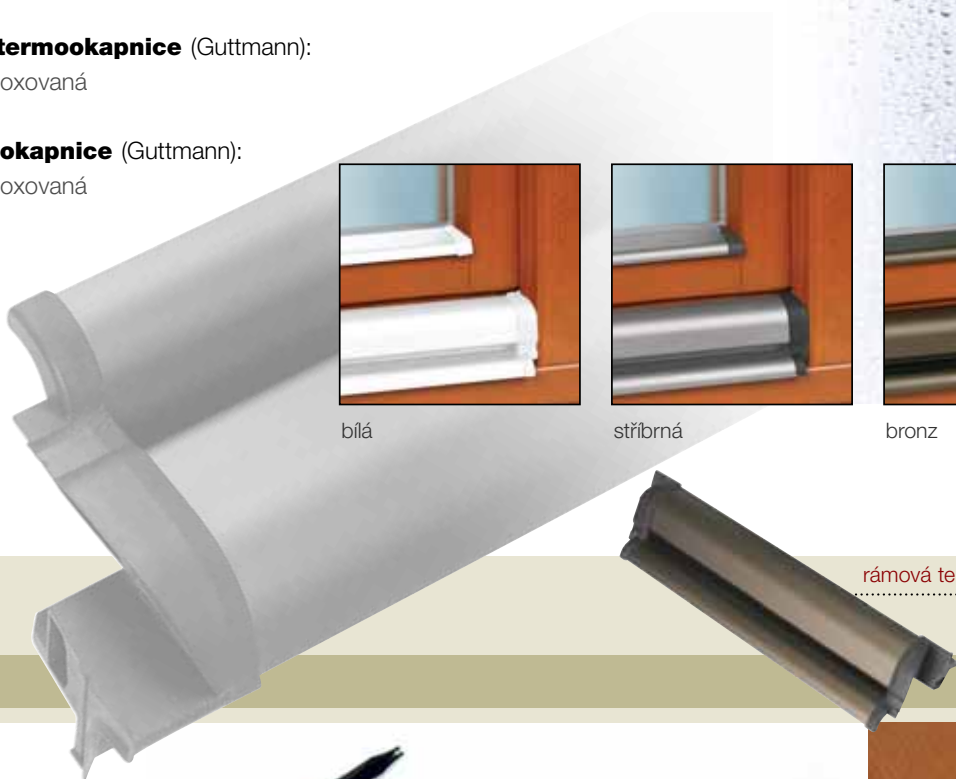

Rámová termookapnice (Guttmann):
hliníková eloxovaná

Křídlová okapnice (Guttmann):
hliníková eloxovaná

bílá

stříbrná

bronz

křídlová okapnice

rámová termookapnice s koncovkou

Příčky meziskelní

- šířka mřížek od 8 do 24 mm

- výběr barev dle vzorníku

sklodělicí

nalepovací
s duplexem

meziskelní

odnímatelná