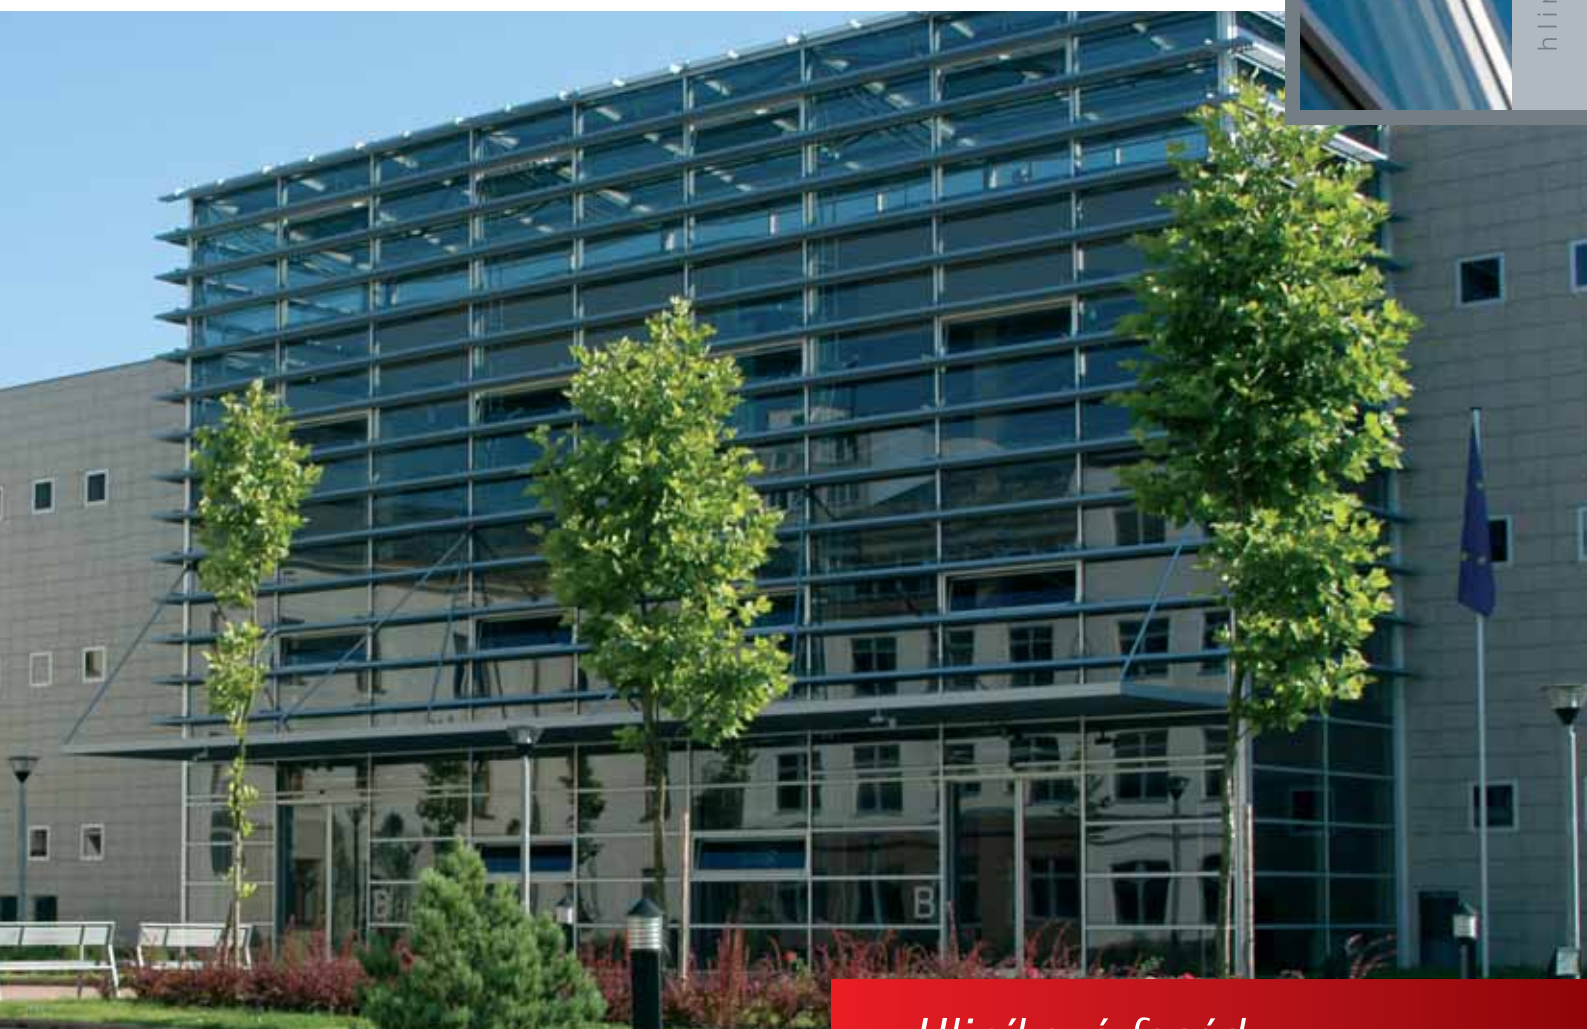

vnímejte **světlo**
a **teplo** domova

plast

dřevo

hliník

Hliníkové fasády

PKS

okna prověřená Vysočinou