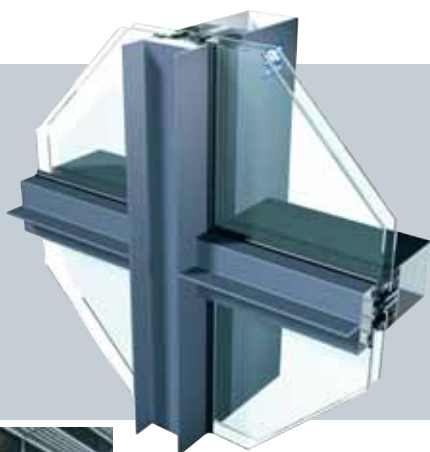

Velkoplošné fasády z hliníkových profilů a skla charakterizují architekturu dneška a dávají důraz projektům a stavbám. Široká škála fasádních systémů umožňuje navrhnout a vyrobit optimální řešení fasády nebo zastřešení včetně světlíků pro každý typ stavby. Samozřejmostí je bohatý sortiment krycích lišt a sloupků pro nejrůznější design a dokonalý vzhled fasády.

Používané profilové řady:

Sapa Building System (Belgie)

- Elegance 52 - fasádní profil s přerušným tepelným mostem

Schüco international (Německo)

- Schüco FW 50 plus - fasádní profil s přerušným tepelným mostem

Hliníkové fasádní systémy umožňují řešit rozmanité tvary prosklených stěn a světlíků. Do fasádního systému je možné vkládat různé typy oken a dveří z okenních a dveřních systémů, u oken s možností skrytých rámců křidel.

Varianty provedení fasád:

1. rastrový systém s přiznanými externími lištami na sloupcích a příčkách
2. strukturální fasády s dvojskly připevněnými bez pomoci viditelných prvků, s tmelenou spárou zdůrazňující estetický efekt celoprosklených stěn
3. polostrukturální fasády s tmelenou např. vertikální spárou, druhý směr s přiznanou hliníkovou lištou