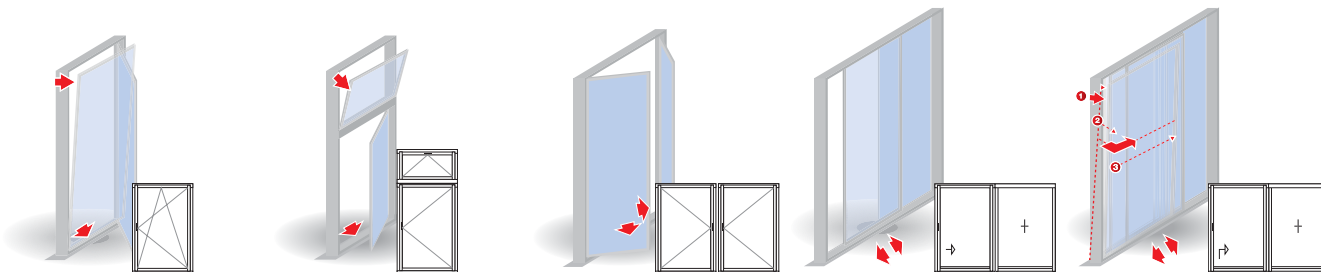

Základní výběr typů okenních klik:

oboustranné standardní s pojistkou uzamykatelné

Nabízíme:

- provedení kování ve čtyřech bezpečnostních stupních
- otevírání oken a nadsvětlíků:
 - **ruční** ovladačem pákovým či klikovým
 - **elektromechanické** ovladačem řetězovým, vřetenovým atd.

Příklady otvírání: (řešeno pohledem zevnitř)

otevíravě sklopná otevíravá a sklopná otevíravá posuvná sklopně posuvná

vnímejte **světlo**
a **teplo** domova

PKS MONT, a.s.

bezplatná linka: 800 23 00 23

www.pks.cz