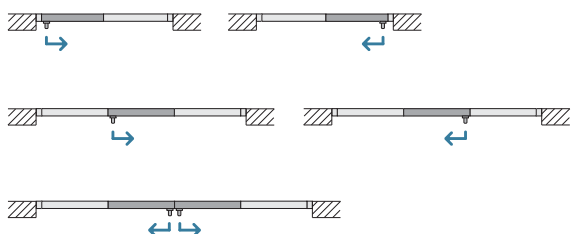

Zobrazení způsobů otvírání sklopně posuvných dveří: