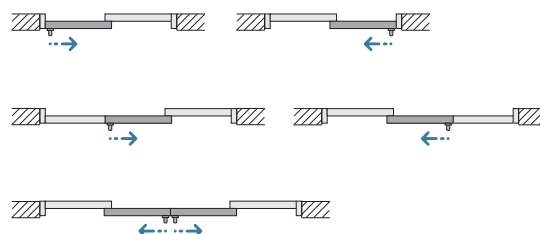

Zobrazení způsobů otvírání zdvižně posuvných dveří: