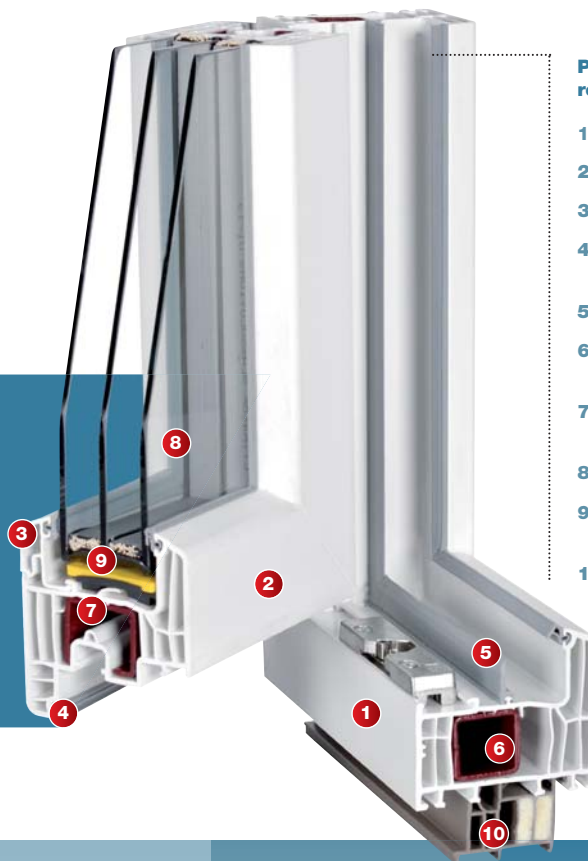

Propustnost světla a tepla izolačního dvojskla

Materiál našich plastových oken:

Při výrobě našich plastových oken zpracováváme plastové profilové systémy Inoutic, Kömmerling.

Naše okna jsou:

5komorová - profilový systém Inoutic, Kömmerling

Plastové okno 84 rovné křídlo v řezu

1. Rámový profil
2. Křídlový profil
3. Zaskivací lišta
4. Víceúčelové dorazové těsnění
5. Středové těsnění
6. Ocelová zinkovaná výztuha rámu
7. Ocelová zinkovaná výztuha křídla
8. Izolační trojsklo
9. Distanční rámeček
10. Zateplený podkladní profil