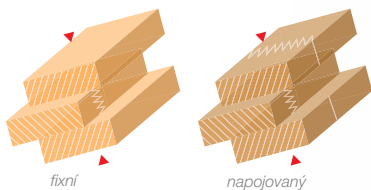

okna prověřená Vysočinou®

Dřevěné okno 88

z čtyřvrstvého lepeného hranolu,
zaručujícího dokonalou
tvarovou stálost

Konstrukční systém IV 88 dle DIN 681 21

Používané dřeviny

smrk

- hranol fixní z délkově nenastavovaných lamel
na pohledových plochách

- hranol napojovaný z lamel délkově nastavovaných
meranti

dub

1. Čtyřvrstvá lepená lamela
(konstrukční systém
IV 88)

2. Křídlová okapnice

3. Izolační trojsklo

4. Rámová okapnice
nové generace
s příhodnotnou
dřevěnou nalehávkou