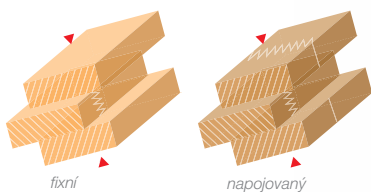

PKS

okna prověřená Vysočinou®

Dřevěné okno 88

z čtyřvrstvého lepeného hranolu,
zaručujícího dokonalou
tvarovou stálost

Konstrukční systém IV 88 dle DIN 681 21

Používané dřeviny

smrk

- hranol fixní z délkově nenastavovaných lamel
na pohledových plochách

- hranol napojovaný z lamel délkově nastavovaných

dub

meranti

1. Čtyřvrstvá lepená lamela
(konstrukční systém
IV 88)

2. Křídlová okapnice

3. Izolační trojsklo

4. Rámová okapnice
nové generace
s příhodnotnou
dřevěnou nalehávkou