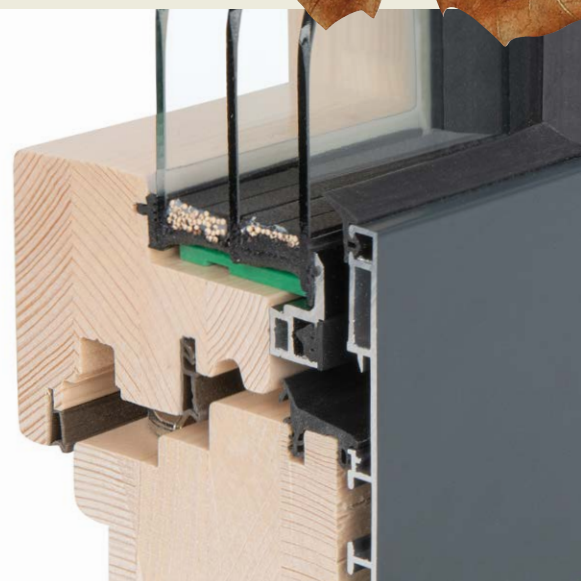

vnímejte **světlo**
a **teplo** domova

PKS okna a.s.

BEZPLATNÁ LINKA
800 23 00 23

www.pksokna.cz