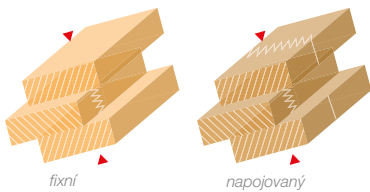

Dřevohliníkové okno 88

PKS

okna prověřená Vysočinou®

Dřevohliníkové okno 88

z čtyřvrstvého lepeného hranolu, opláštěné hliníkem zaručujícím dokonalou ochranu dřevěných prvků

Konstrukční systém IV 88 dřevohliník ALURON GEMINI INTEGRAL

Používané dřeviny

- smrk: hranol fixní z nenastavovaných lamel, na pohledových plochách popř. hranol napojovaný z lamel nastavovaných
- meranti: hranol fixní z nenastavovaných lamel
- dub: hranol fixní z nenastavovaných lamel

1. Čtyřvrstvá lepená lamela (konstrukční systém IV 88)

2. Dokonalá těsnost

3. Rámové opláštění kryjící rám i křídlo (tzv. skryté křídlo)

4. Středové a přídavné těsnění z materiálu TPE

Povrchová úprava

Ekologické, lidskému zdraví nezávadné a vodou ředitelné lazurovací laky v silnovrstvém provedení pro extrémní zatížení (např. okna a vchodové dveře).