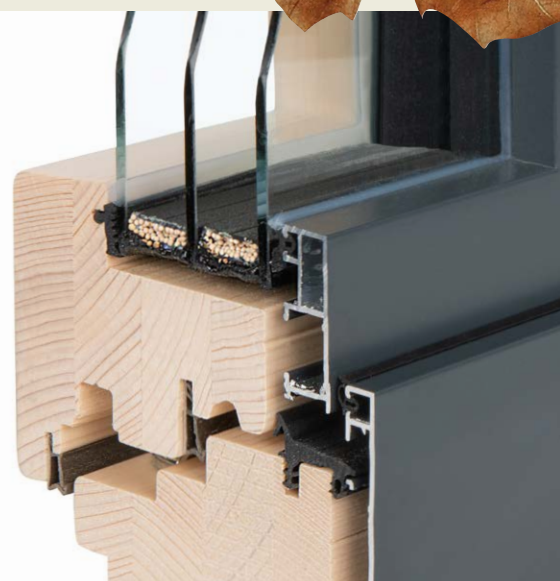

vnímejte **světlo**
a **teplo** domova