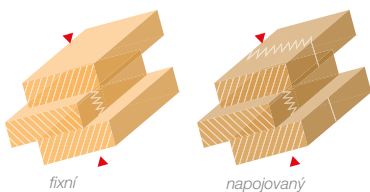

Dřevohliníkové okno 88

PKS

okna prověřená Vysočinou®

Dřevohliníkové okno 88

z čtyřvrstvého lepeného hranolu, opláštěné hliníkem zaručujícím dokonalou ochranu dřevěných prvků

Konstrukční systém IV 88 dřevohliník ALURON GEMINI QUADRAT

Používané dřeviny

- smrk: hranol fixní z nenastavovaných lamel, na pohledových plochách popř. hranol napojovaný z lamel nastavovaných
- meranti: hranol fixní z nenastavovaných lamel
- dub: hranol fixní z nenastavovaných lamel

1. Čtyřvrstvá lepená lamela (konstrukční systém IV 88)
2. Dokonalá těsnost
3. Zasklení vnějším hliníkovým profilem pro vyšší trvanlivost
4. Rámové opláštění včetně odtokových kanálků
5. Středové a přidavné těsnění z materiálu TPE