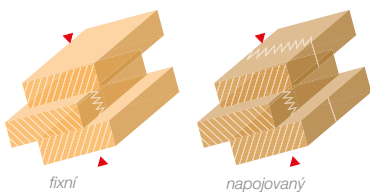

Dřevohliníkové okno 88

z čtyřvrstvého lepeného hranolu, opláštěné hliníkem zaručujícím dokonalou ochranu dřevěných prvků

Konstrukční systém IV 88 dřevohliník ALURON GEMINI QUADRAT FB

Používané dřeviny

smrk: hranol fixní z nenastavovaných lamel, na pohledových plochách popř. hranol napojovaný z lamel nastavovaných
meranti: hranol fixní z nenastavovaných lamel
dub: hranol fixní z nenastavovaných lamel

Povrchová úprava

Ekologické, lidskému zdraví nezávadné a vodou ředitelné lazurovací laky v silnovrstvém provedení pro extrémní zatížení (např. okna a vchodové dveře).

- snadná údržba
- impregnace proti dřevokazným a jiným houbám (flutování a máčení)
- základní impregnační nátěr (flutování a máčení)
- vrchní nátěr (robotické vysokotlaké stříkání)