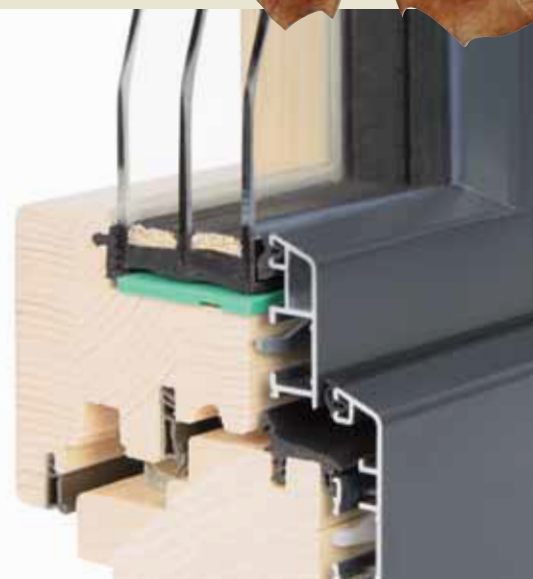

vnímejte **světlo**
a **teplo** domova

PKS okna a.s.

BEZPLATNÁ LINKA
800 23 00 23

www.pksokna.cz