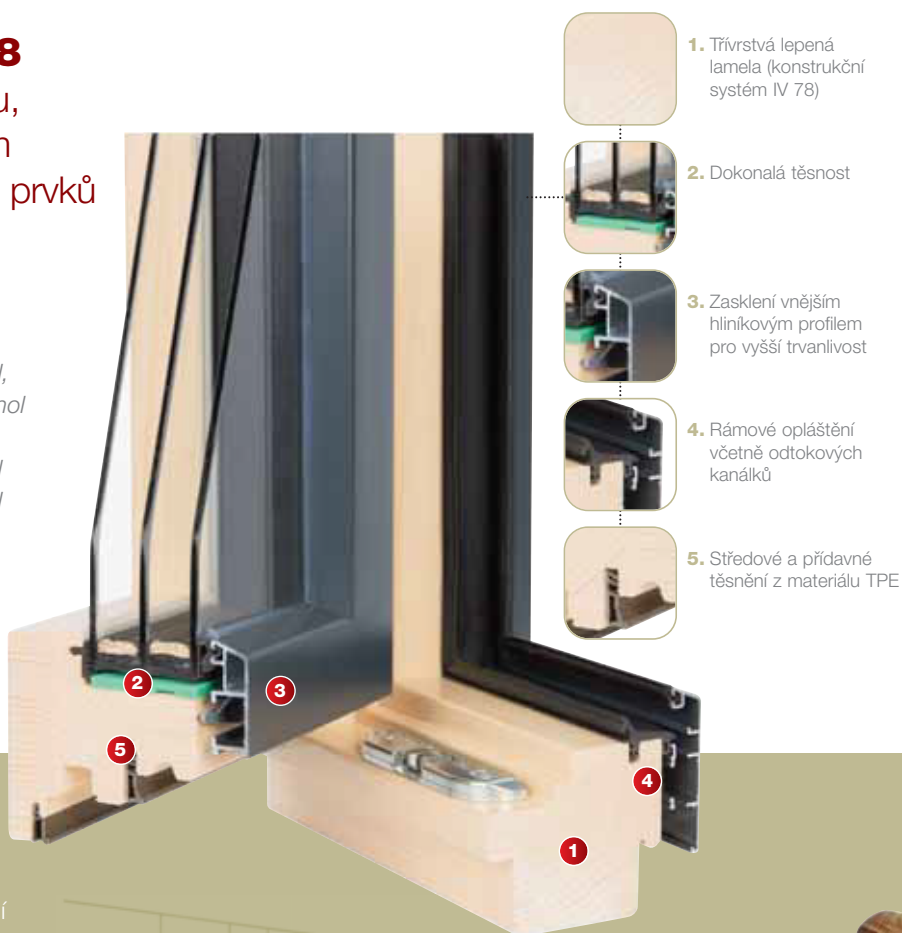

Konstrukční systém IV 78 dřevohliník ALURON GEMINI

Používané dřeviny

smrk: hranol fixní z nenastavovaných lamel, na pohledových plochách popř. hranol napojovaný z lamel nastavovaných

meranti: hranol fixní z nenastavovaných lamel

dub: hranol fixní z nenastavovaných lamel

modřín: hranol fixní z nenastavovaných lamel

Povrchová úprava

Ekologické, lidskému zdraví nezávadné a vodou ředitelné lazurovací laky v silnovrstvém provedení pro extrémní zatížení (např. okna a vchodové dveře).

- snadná údržba
- impregnace proti dřevokazným a jiným houbám (flutování a máčení)
- základní impregnační nátěr (flutování a máčení)
- vrchní nátěr (robotické vysokotlaké stříkání)

1. Třívrstvá lepená lamela (konstrukční systém IV 78)

2. Dokonalá těsnost

3. Zasklení vnějším hliníkovým profilem pro vyšší trvanlivost

4. Rámové opláštění včetně odtokových kanálků

5. Středové a přidavné těsnění z materiálu TPE

Vlastní barevné odstíny je možno vybírat dle vzorníku barev, včetně bezbarvého laku.