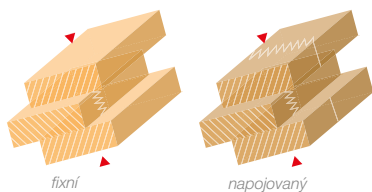

Dřevohliníkové okno 88

PKS

okna prověřená Vysočinou®

Dřevohliníkové okno 88

z čtyřvrstvého lepeného hranolu,
opláštěné hliníkem zaručujícím
dokonalou ochranu dřevěných prvků

Konstrukční systém IV 88 dřevohliník ALURON GEMINI CLASSIC

Používané dřeviny

- smrk: hranol fixní z nenastavovaných lamel,
na pohledových plochách popř. hranol
napojovaný z lamel nastavovaných
- meranti: hranol fixní z nenastavovaných lamel
- dub: hranol fixní z nenastavovaných lamel

1. Čtyřvrstvá lepená lamela (konstrukční systém IV 88)
2. Dokonalá těsnost
3. Zasklení vnějším hliníkovým profilem pro vyšší trvanlivost
4. Rámové opláštění včetně odtokových kanálků
5. Středové a přidavné těsnění z materiálu TPE