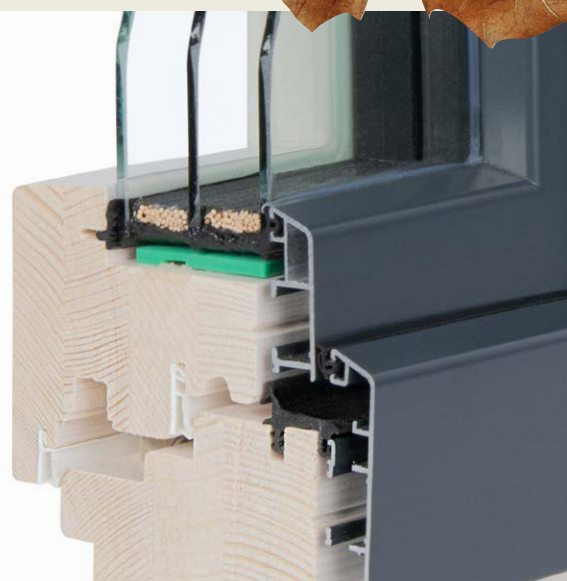

vnímejte **světlo**
a **teplo** domova

PKS okna a.s.
BEZPLATNÁ LINKA
800 23 00 23
www.pksokna.cz