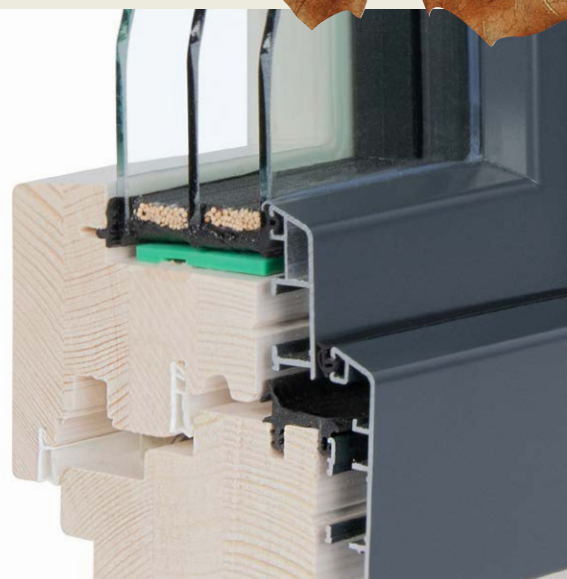

vnímejte **světlo**
a **teplo** domova

PKS okna a.s.

BEZPLATNÁ LINKA
800 23 00 23

www.pksokna.cz