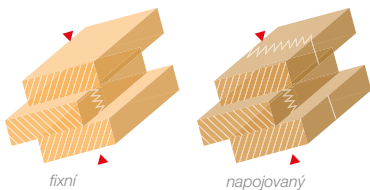

Dřevohliníkové okno 88

PKS

okna prověřená Vysočinou®

Dřevohliníkové okno 88

z čtyřvrstvého lepeného hranolu, opláštěné hliníkem zaručujícím dokonalou ochranu dřevěných prvků

Konstrukční systém IV 88 dřevohliník ALURON GEMINI CLASSIC

1. Čtyřvrstvá lepená lamela (konstrukční systém IV 88)
2. Dokonalá těsnost
3. Zasklení vnějším hliníkovým profilem pro vyšší trvanlivost
4. Rámové opláštění včetně odtokových kanálků
5. Středové a přidavné těsnění z materiálu TPE