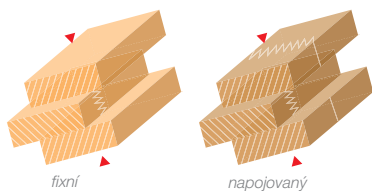

# Dřevohliníkové okno 88

z čtyřvrstvého lepeného hranolu,  
oplaštěné hliníkem zaručujícím  
dokonalou ochranu dřevěných prvků

1. Čtyřvrstvá lepená lamela (konstrukční systém IV 88)
2. Dokonalá těsnost
3. Zasklení vnějším hliníkovým profilem pro vyšší trvanlivost
4. Rámové opláštění včetně odtokových kanálků
5. Středové a přídavné těsnění z materiálu TPE