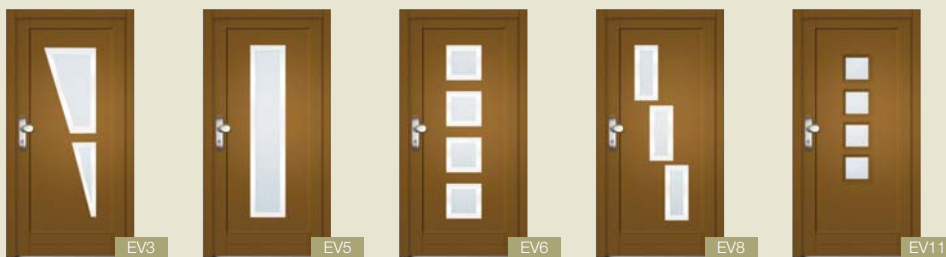

Všecké nabízené typy vstupních dveří nabízíme v konstrukčním systému IV 68 i IV 88 dle DIN 681 21.

Používané dřeviny: smrk, meranti, dub

Některé varianty provedení:

KONSTRUKČNÍ

VÝPLŇOVÉ

PANELOVÉ

DŘEVOHLINÍKOVÉ