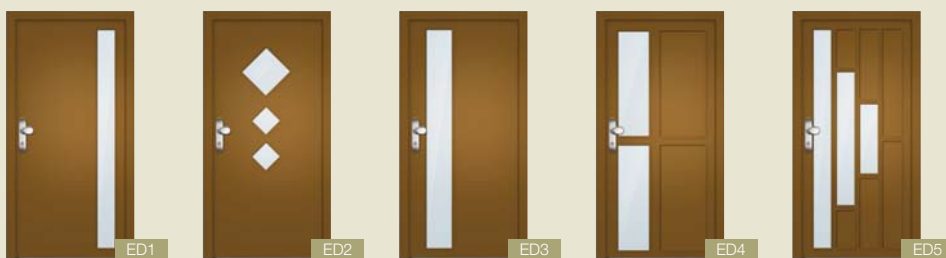

Všecké nabízené typy vstupních dveří nabízíme v konstrukčním systému IV 68 i IV 88 dle DIN 681 21.

Používané dřeviny: smrk, meranti, dub

Některé varianty provedení:

KONSTRUKČNÍ

VÝPLŇOVÉ

PANELOVÉ

DŘEVOHLINÍKOVÉ