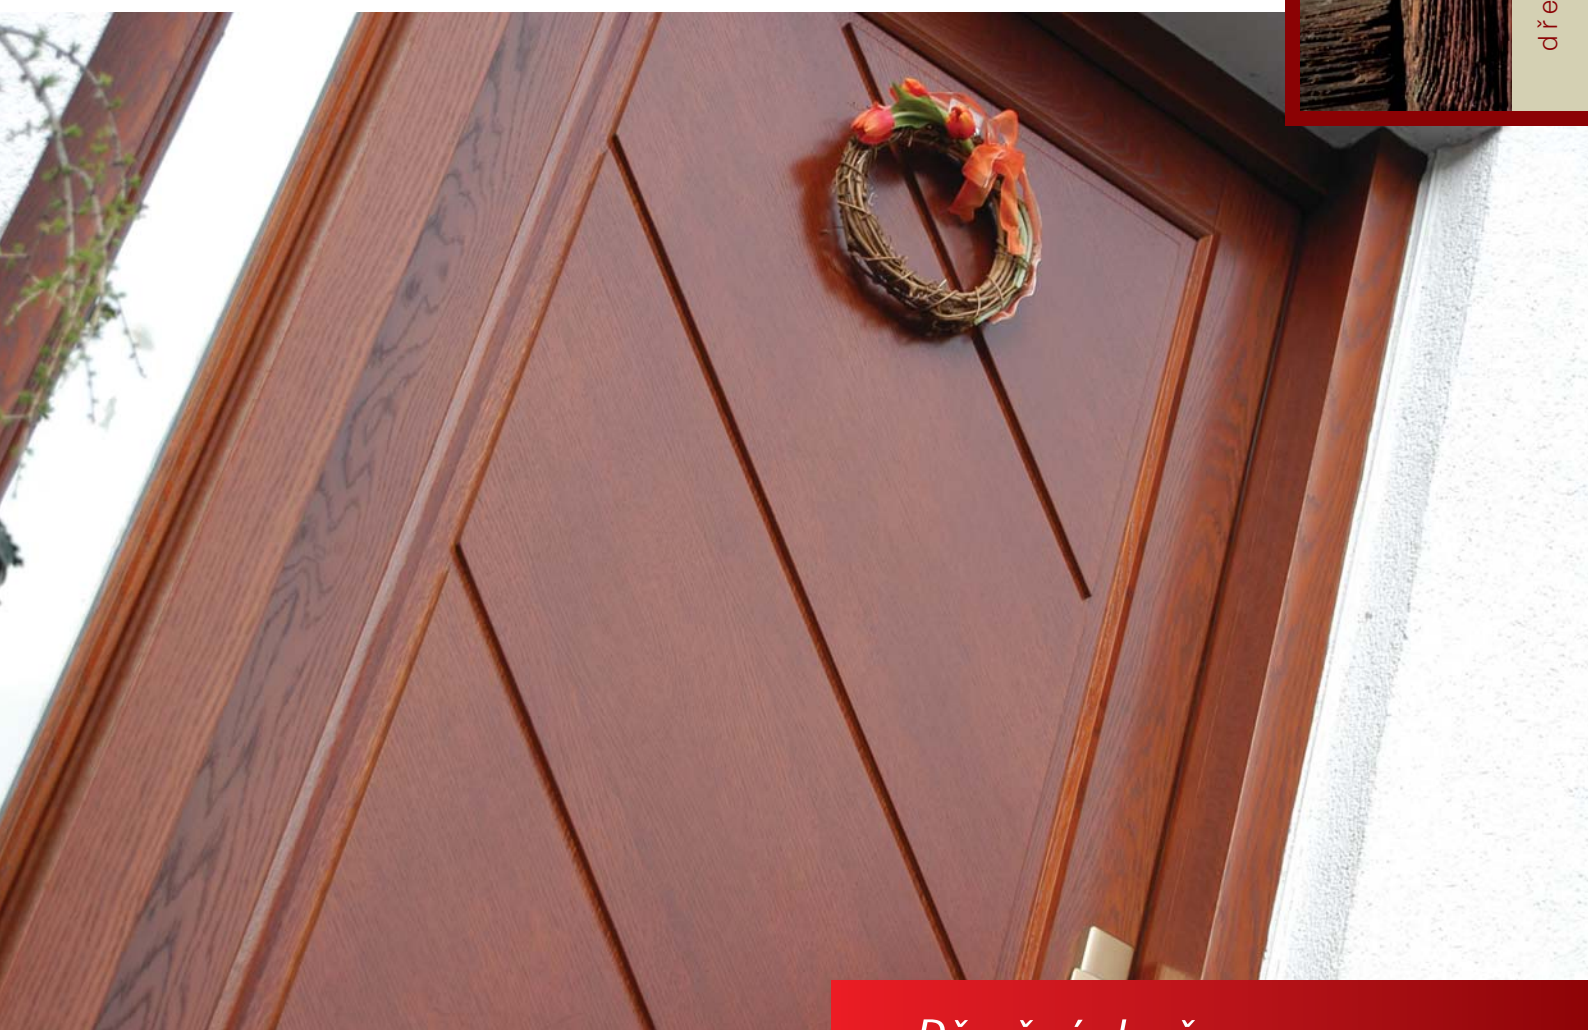

vnímejte **světlo**
a **teplo** domova

hliník

plast

dřevo

Dřevěné dveře

PKS

okna prověřená Vysočinou®