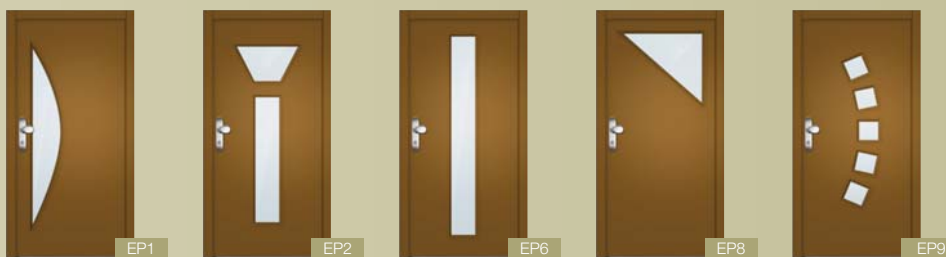

Vstupní dveře jsou tím prvním, s čím se majitel či návštěvník domu při příchodu setká. Ze dřeva vyrobené dveře zajišťují bezpečný a reprezentativní vstup do rodinných či bytových domů.

Naše dřevěné dveře, vyrobené z třívrstvého lepeného hranolu s vysoce odolnou povrchovou úpravou, se vyznačují vysokou kvalitou, dokonalou tvarovou stálostí, dlouhou životností a skvělým estetickým působením. Nabízíme je standardně s třibodovým zámkem a v široké škále mnoha variant provedení, které vždy odpovídá konkrétnímu individuálnímu požadavku zákazníka při zachování maximální kvality, funkčnosti a estetičnosti. Při jejich výrobě se opíráme o mnohaletou tradici a velké výrobní zkušenosti.

Všecké nabízené typy vstupních dveří nabízíme v konstrukčním systému IV 68 i IV 88 dle DIN 681 21.

Používané dřeviny: smrk, meranti, dub

Některé varianty provedení:

KONSTRUKČNÍ

VÝPLŇOVÉ

PANELOVÉ

DŘEVOHLINÍKOVÉ