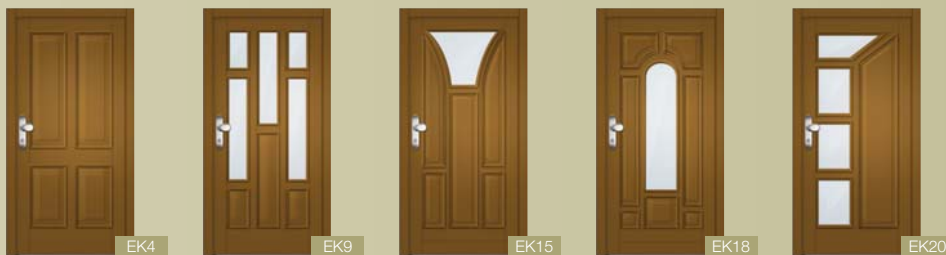

Dřevěné dveře

Vstupní dveře jsou tím prvním, s čím se majitel či návštěvník domu při příchodu setká. Ze dřeva vyrobené dveře zajišťují bezpečný a reprezentativní vstup do rodinných či bytových domů.

Naše dřevěné dveře, vyrobené z třívrstvého lepeného hranolu s vysoce odolnou povrchovou úpravou, se vyznačují vysokou kvalitou, dokonalou tvarovou stálostí, dlouhou životností a skvělým estetickým působením. Nabízíme je standardně s třibodovým zámkem a v široké škále mnoha variant provedení, které vždy odpovídá konkrétnímu individuálnímu požadavku zákazníka při zachování maximální kvality, funkčnosti a estetičnosti. Při jejich výrobě se opíráme o mnohaletou tradici a velké výrobní zkušenosti.

Všecké nabízené typy vstupních dveří nabízíme v konstrukčním systému IV 68 i IV 88 dle DIN 681 21.

Používané dřeviny: smrk, meranti, dub

Některé varianty provedení:

KONSTRUKČNÍ