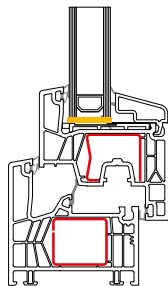

Plastové okno 76

PKS

okna prověřená Vysočinou®

Plastové okno 76

Rovné křídlo

- z německého systému **KÖMMERLING** - 6 komor

Hlavní přednosti systému KÖMMERLING:

- Stavební hloubka rámu 76 mm
- Vysoké tepelně izolační vlastnosti
- Zateplený pětikomorový podkladní profil
- Šedé těsnění u bílých profilů, černé u barevných
- Tuhé, tvarované vyztužení profilu rámu i křídla zaručující stabilitu okenní konstrukce
- Vybrané profily s ekologickým jádrem
- Vyšší zabezpečení proti vloupání díky Euro-drážce pro kování
- Široká škála barevnosti dekoru
- Široká škála zasklení
- Elegantní design, subtilní pohledová plocha
- Jednoduchá zasklívací lišta pro jednodušší zasklení
- Subtilní pohledová výška rámu a křídla s dobrou možností zateplení rámu

- Součinitel tepelného prostupu celého okna $U_w = 1,0 - 1,2 \text{ W/m}^2\text{K}$ (dle použitého skla)

1. Rámový profil
2. Křídlový profil
3. Zasklívací lišta
4. Víceúčelové dorazové těsnění
5. Středové těsnění
6. Ocelová zinkovaná vyztuha rámu
7. Ocelová zinkovaná vyztuha křídla
8. Izolační dvojsklo
9. Distanční rámeček
10. Zateplený podkladní profil