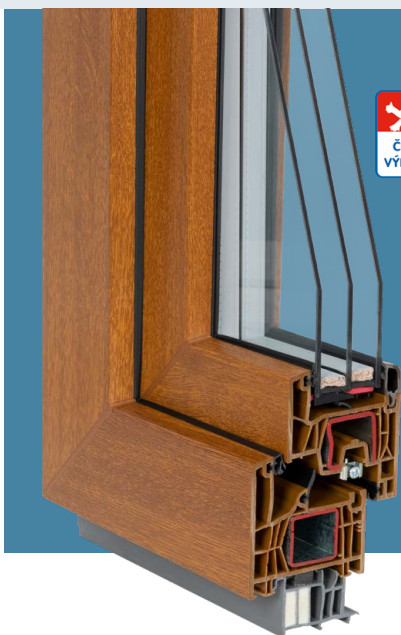

Plastové okno 76

Rovné křídlo

- z německého systému **KÖMMERLING** - 6 komor

Hlavní přednosti systému KÖMMERLING:

- Stavební hloubka rámu 76 mm
- Vysoké tepelně izolační vlastnosti
- Zateplený pětikomorový podkladní profil
- Šedé těsnění u bílých profilů, černé u barevných
- Tuhé, tvarované vyztužení profilu rámu i křídla zaručující stabilitu okenní konstrukce
- Vybrané profily s ekologickým jádrem
- Vyšší zabezpečení proti vloupání díky Euro-drážce pro kování
- Široká škála barevnosti dekoru
- Široká škála zasklení
- Elegantní design, subtilní pohledová plocha
- Jednoduchá zasklívací lišta pro jednodušší zasklení
- Subtilní pohledová výška rámu a křídla s dobrou možností zateplení rámu

- Součinitel tepelného prostupu celého okna $U_w = 0,73 - 0,98 \text{ W/m}^2\text{K}$ (dle použitého skla)

Základní vlastnosti plastových oken:

- úspora tepla až 35%
- prakticky neomezená životnost
- výborné tepelně izolační a protihlukové vlastnosti
- snadná manipulace
- jednoduchá údržba
- nulová zatékavost
- nehořlavost - samozhášecí efekt
- absolutní odolnost vůči vlivům prostředí a stárnutí
- hygienicky a ekologicky nezávadné

Barevnost profilů:

- Základní provedení
  - profily bílé
- Profily polepené fólií:
  - na bílém profilu jednostranně
  - na probarveném profilu oboustranně