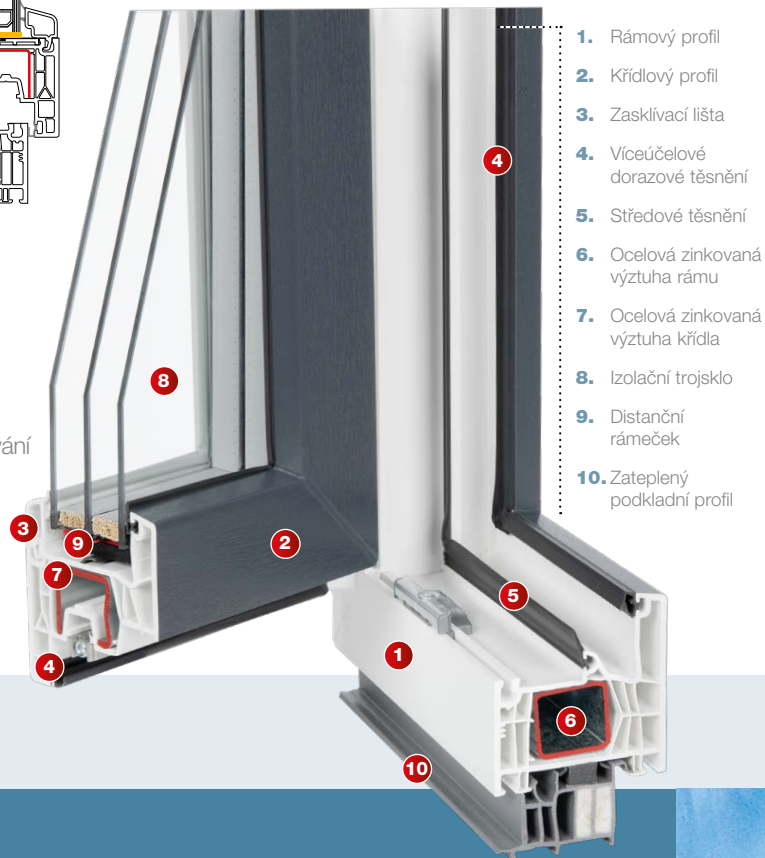

Plastové okno 76

Rovné křídlo

- z německého systému **KÖMMERLING** - 6 komor

Hlavní přednosti systému KÖMMERLING:

- Stavební hloubka rámu 76 mm
- Vysoké tepelně izolační vlastnosti
- Zateplený pětikomorový podkladní profil
- Šedé těsnění u bílých profilů, černé u barevných
- Tuhé, tvarované vyztužení profilu rámu i křídla zaručující stabilitu okenní konstrukce
- Vybrané profily s ekologickým jádrem
- Vyšší zabezpečení proti vloupání díky Euro-drážce pro kování
- Široká škála barevnosti dekoru
- Široká škála zasklení
- Elegantní design, subtilní pohledová plocha
- Jednoduchá zasklívací lišta pro jednodušší zasklení
- Subtilní pohledová výška rámu a křídla s dobrou možností zateplení rámu

- Součinitel tepelného prostupu celého okna $U_w = 0,73 - 0,98 \text{ W/m}^2\text{K}$ (dle použitého skla)

Základní vlastnosti plastových oken:

- úspora tepla až 35%
- prakticky neomezená životnost
- výborné tepelně izolační a protihlukové vlastnosti
- snadná manipulace
- jednoduchá údržba
- nulová zatékavost
- nehořlavost - samozhášecí efekt
- absolutní odolnost vůči vlivům prostředí a stárnutí
- hygienicky a ekologicky nezávadné

Barevnost profilů:

- Základní provedení
  - profily bílé
- Profily polepené fólií:
  - na bílém profilu jednostranně
  - na probarveném profilu oboustranně