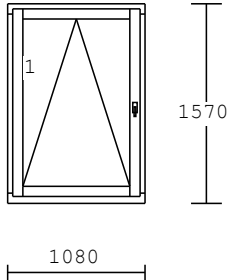

Pol.	množství	Popis	cena/ks Kč	celkově Kč

5 1.00 ks