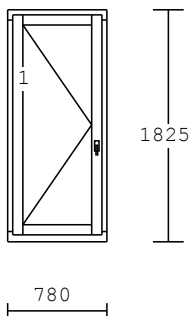

Profil IV68
Int.Nr.: 290K060
křídlo okenní
dřevo : smrk nastavovaný
nátěr : laz.jasan
výplň : 1 x 4-16 SW-4 PTU Ug= 1,1
kování : sklopné klika vpravo
těsnění Deventer: hnědé
křídlová ok.;
Spree 24 OF koncovky hnědé
světlý bronz
Drážka pro parapet:
68FBIA :venku/uvnitř
Rozměry: 1080x1570
- Klička okenní bronz - Secustic

6 1.00 ks